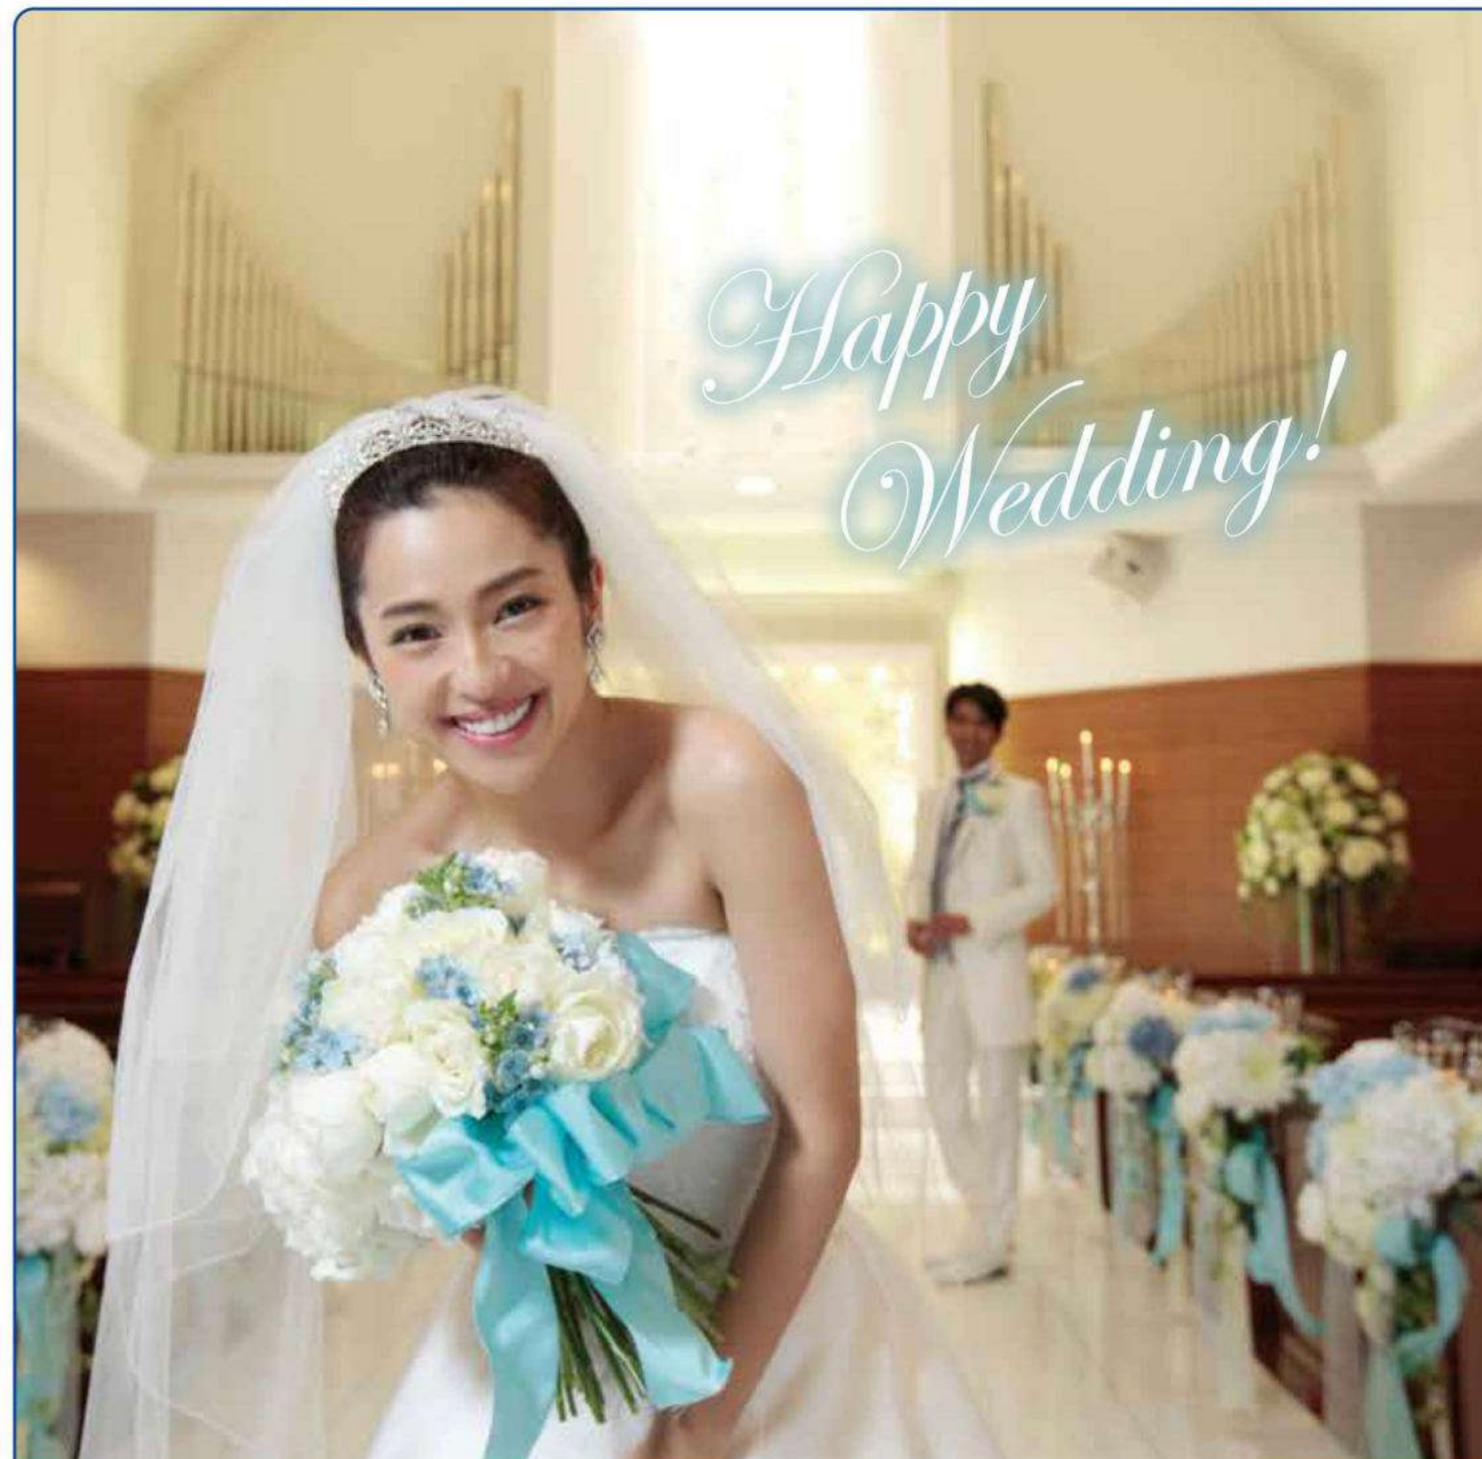

Happy Wedding!

『第2回花嫁アワード』
グランプリ受賞

中村アン

中村アンがブライダルイメージキャラクターを務める
ホテルベルクラシック東京は大塚駅から1分♪